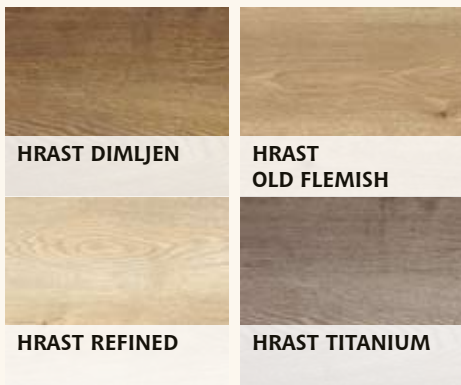

LAMINATNI PODOVI - Balterio

MAGNITUDE

32

25 GODINA GARANCIJE

8 mm

V-fuga 4 strana

68

TRADITION SAPPHIRE