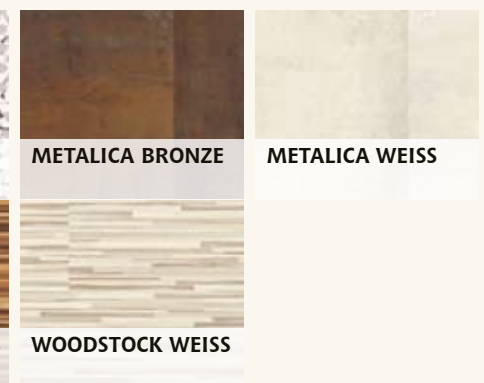

MODERN

20 GODINA GARANCIJE

8 mm