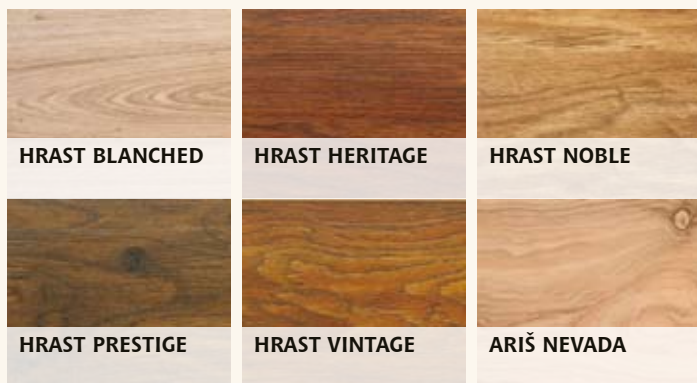

TRADITION SCULPTURE

32

25 GODINA GARANCIJE

9 mm

V-fuga 4 strana