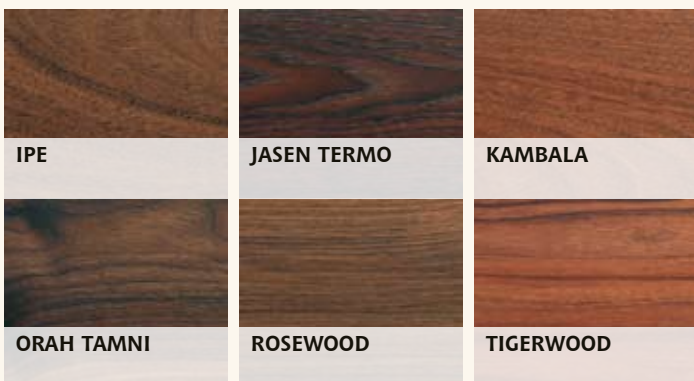

TRADITION EXOTIC/ELITE

32

25 GODINA GARANCIJE

9 mm

mikro V-fuga 4 strana