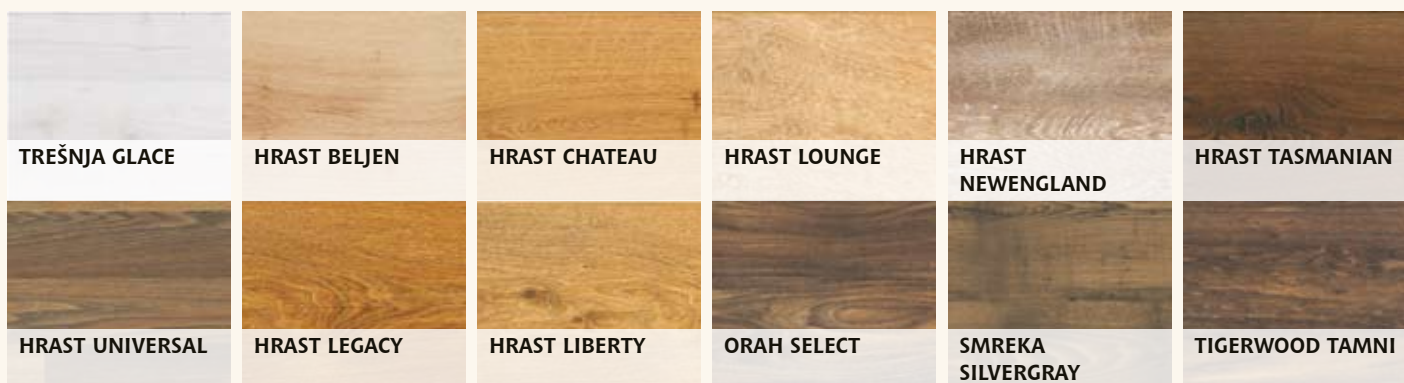

TRADITION

32

25 GODINA GARANCIJE

9 mm

V-fuga