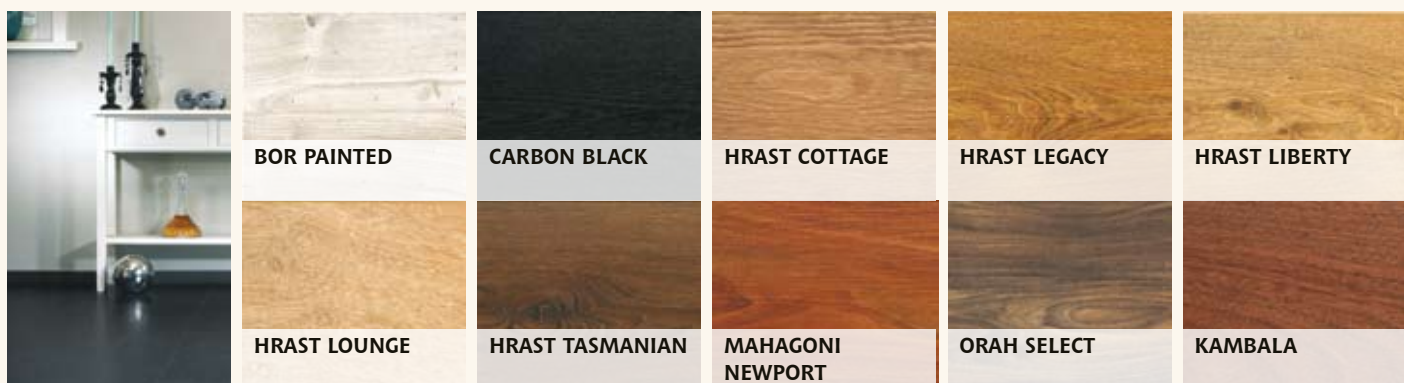

TRADITION QUATTRO

32

25 GODINA GARANCIJE

9 mm

V-fuga 4 strana