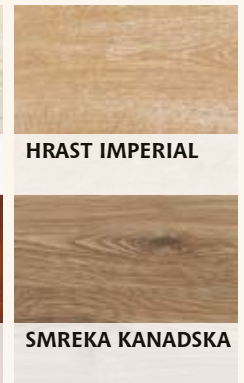

LAMINATNI PODOVI - Egger

STRONG

20 GODINA GARANCIJE

12 mm

66

EXOTIC

20 GODINA GARANCIJE

9 mm